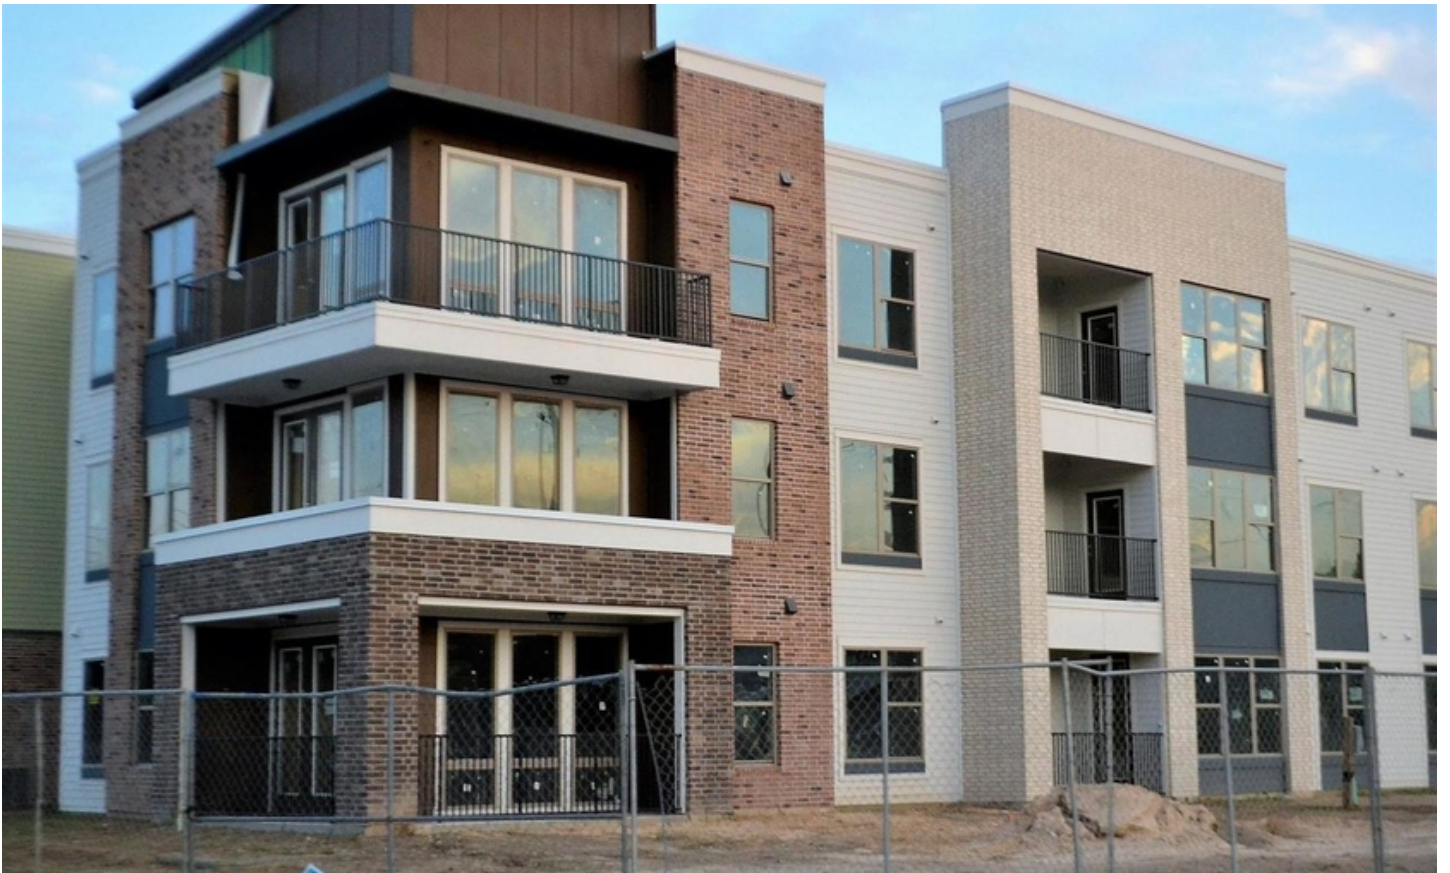

Naamsesteenweg 232 , 3001 Heverlee

Numéro de téléphone: +32 (0)16 89 51 89

Email: tom@fw4.be

BUREAUX & ENTREPÔTS

Schenkeldijk 1, 2030 Anvers

à partir de € 0

Ref. 4837059

DESCRIPTION